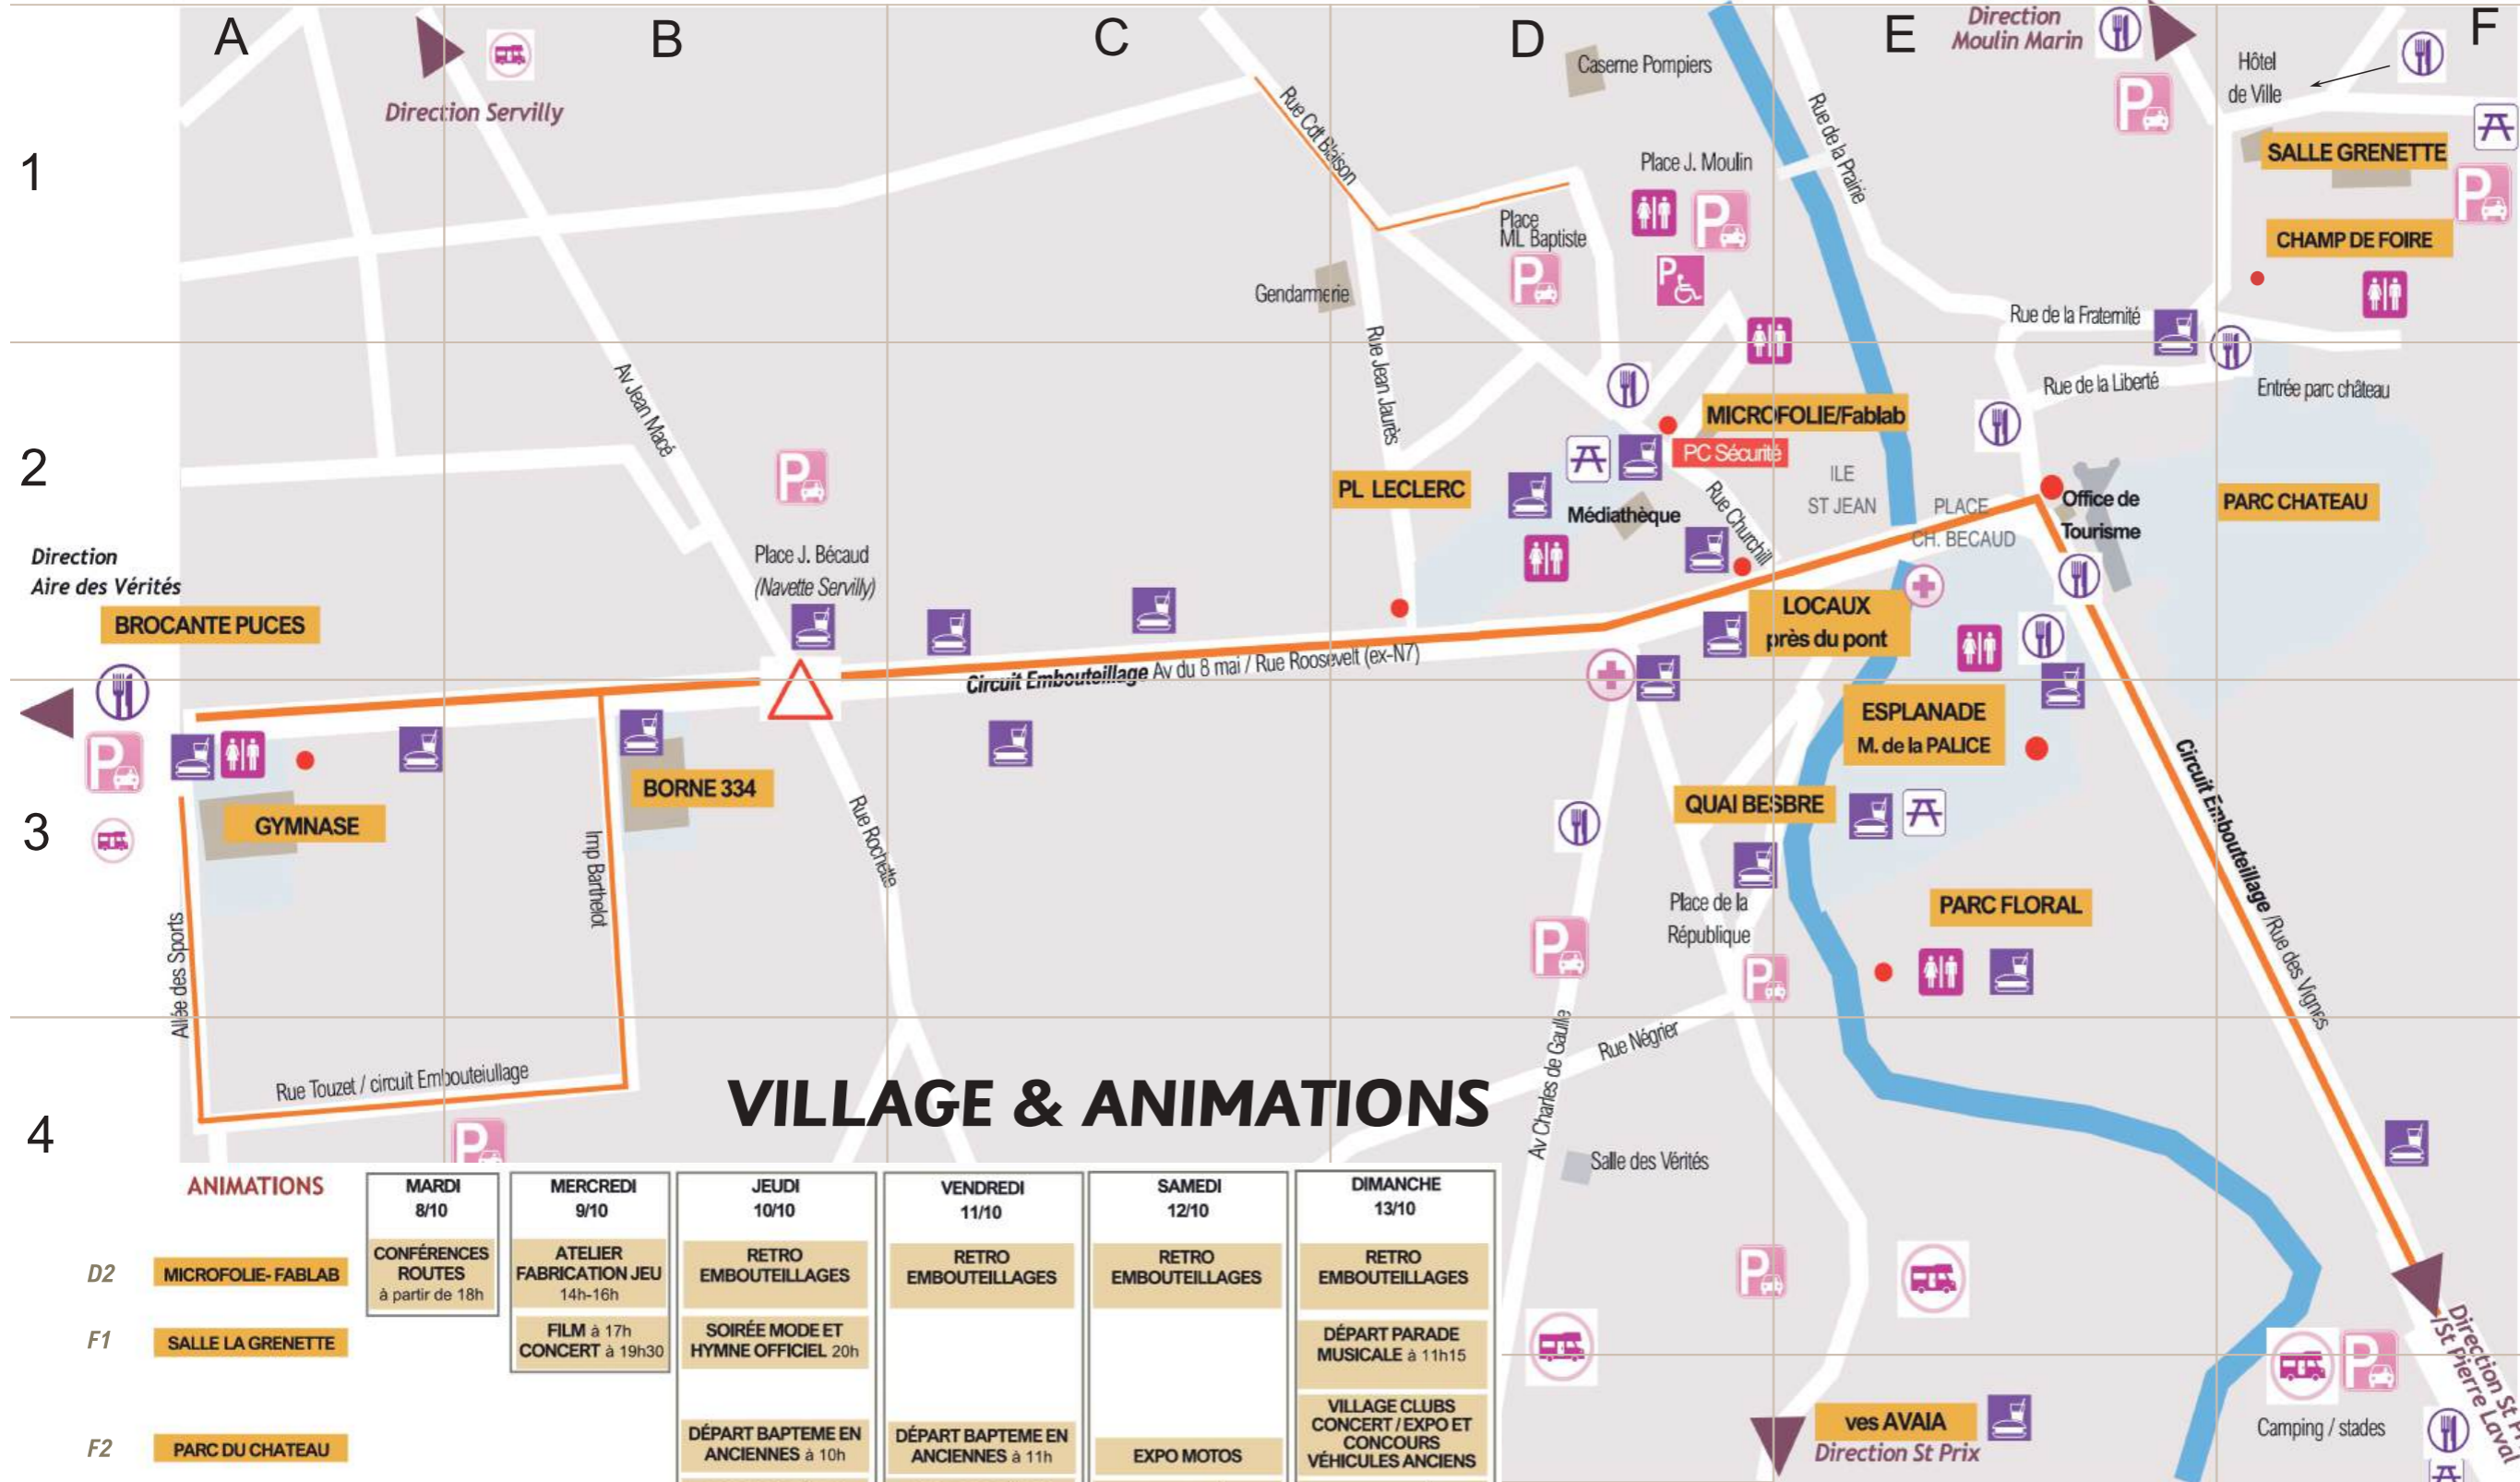

Bienvenue à la 10^{ème} édition

PLAN PRATIQUE

- Parking visiteurs
- réservé PMR
- Espace camping-car
- Toilettes
- Poste de secours
- Voie d'accès pompiers
- Point de cisaillement
- PC Sécurité (samedi)
- Point ou panneau Infos
- Circuit Embouteillage (samedi)
- RESTAURATION**
- Zone pique-nique
- Restaurant
- Point restauration

VILLAGE & ANIMATIONS

	MARDI 8/10	MERCREDI 9/10	JEUDI 10/10	VENDREDI 11/10	SAMEDI 12/10	DIMANCHE 13/10
ANIMATIONS						
D2	MICROFOLIE- FABLAB	ATELIER FABRICATION JEU 14h-16h	RETRO EMBOUTEILLAGES	RETRO EMBOUTEILLAGES	RETRO EMBOUTEILLAGES	RETRO EMBOUTEILLAGES
F1	SALLE LA GRENETTE	FILM à 17h CONCERT à 19h30	SOIRÉE MODE ET HYMNE OFFICIEL 20h			DÉPART PARADE MUSICALE à 11h15
F2	PARC DU CHATEAU		DÉPART BAPTEME EN ANCIENNES à 10h	DÉPART BAPTEME EN ANCIENNES à 11h	EXPO MOTOS	VILLAGE CLUBS CONCERT / EXPO ET CONCOURS VÉHICULES ANCIENS
A3	GYMNASE		MONTGOLFIÈRES	MONTGOLFIÈRES	MONTGOLFIÈRES	MONTGOLFIÈRES
B3	BORNE 334					
E3	ESPLANADE M. DE LA PALICE					
	QUAI BESBRE					
	PARC FLORAL					
D2	PLACE LECLERC					
E2	LOCAUX PRES DU PONT					
A2	BROCANTE PUCES					
F1	CHAMP DE FOIRE					
	AVIAIA St Prix					
			MINI-MONTGOLFIÈRES	MINI-MONTGOLFIÈRES	MINI-MONTGOLFIÈRES	MINI-MONTGOLFIÈRES
				EXPOSITIONS VÉHICULES /BRADERIE DE LIVRES DEDICACES MANÈGE / CONCERTS CARAV'IMAGES		MANÈGE CARAV'IMAGES
				ÉPREUVE CERTIF à 17h30		
				ANCIENNE GENDARMERIE - STUDIO PIN UP		
				DÉBALLAGE RETRO ET MATÉRIEL GARAGE		
				EXPO VÉHICULES ANCIENS		
				VÉHICULES ANCIENS, VISITES, ANIMATIONS		VÉHICULES ANCIENS, VISITES, ANIMATIONS